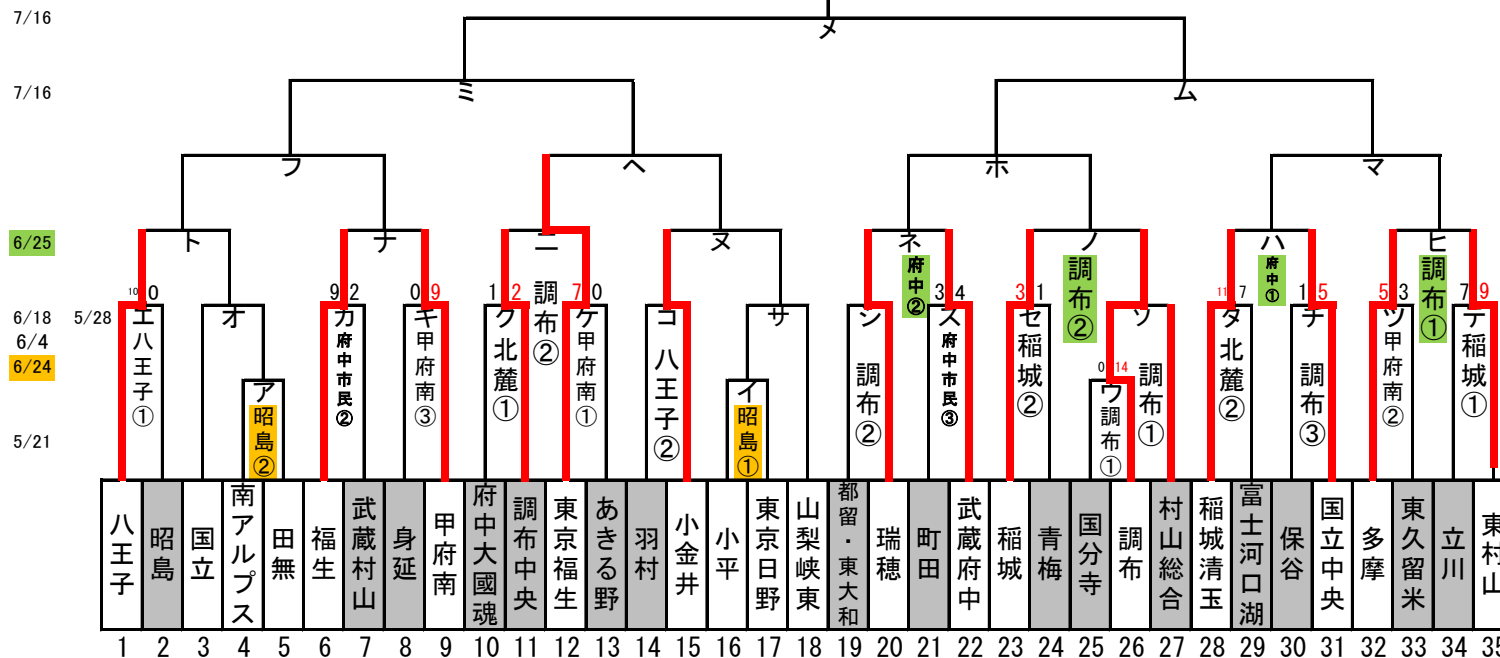

2023年 西東京支部 2年生大会

2023. 6. 11

協賛：谷内スポーツ（山梨都留）
協賛：イソノ運動具店

優勝

準優勝

第三位
第三位

5月21日	北麓 ク・タ			6月25日	調布 ヒ・ノ	府中 ハ・ネ		
5月28日	稲城 テ・セ			7月2日				
6月4日	甲府南 ケ・ツ・キ	調布 ウ・シ・チ						
6月18日	八王子 エ・コ	調布 ソ・ニ	府中市民 カ・ス					
6月24日	昭島 イ・ア							

試合会場	第一試合	第二試合	第三試合	駐車場	備考
調布・府中・昭島・町田・稲城	9:00~	11:00~	13:00~	7:00~	
八王子	9:30~	11:30~	13:30~	8:00~	
立川	9:30~	11:30~	13:30~	8:30~	
富士河口湖・甲府南・市川・身延	9:00~	11:00~	13:00~	7:30~	
府中市民駐車場開門8:00 第一試合 9:45 第二試合12:00~ 第三試合14:00~					
※公営球場及びグラウンド提供チームの試合が無い日の使用チームは、使用料5,000円を提供チームにお支払いください。					
※1・2回戦はチーム推薦審判員1名の派遣お願いいたします。					